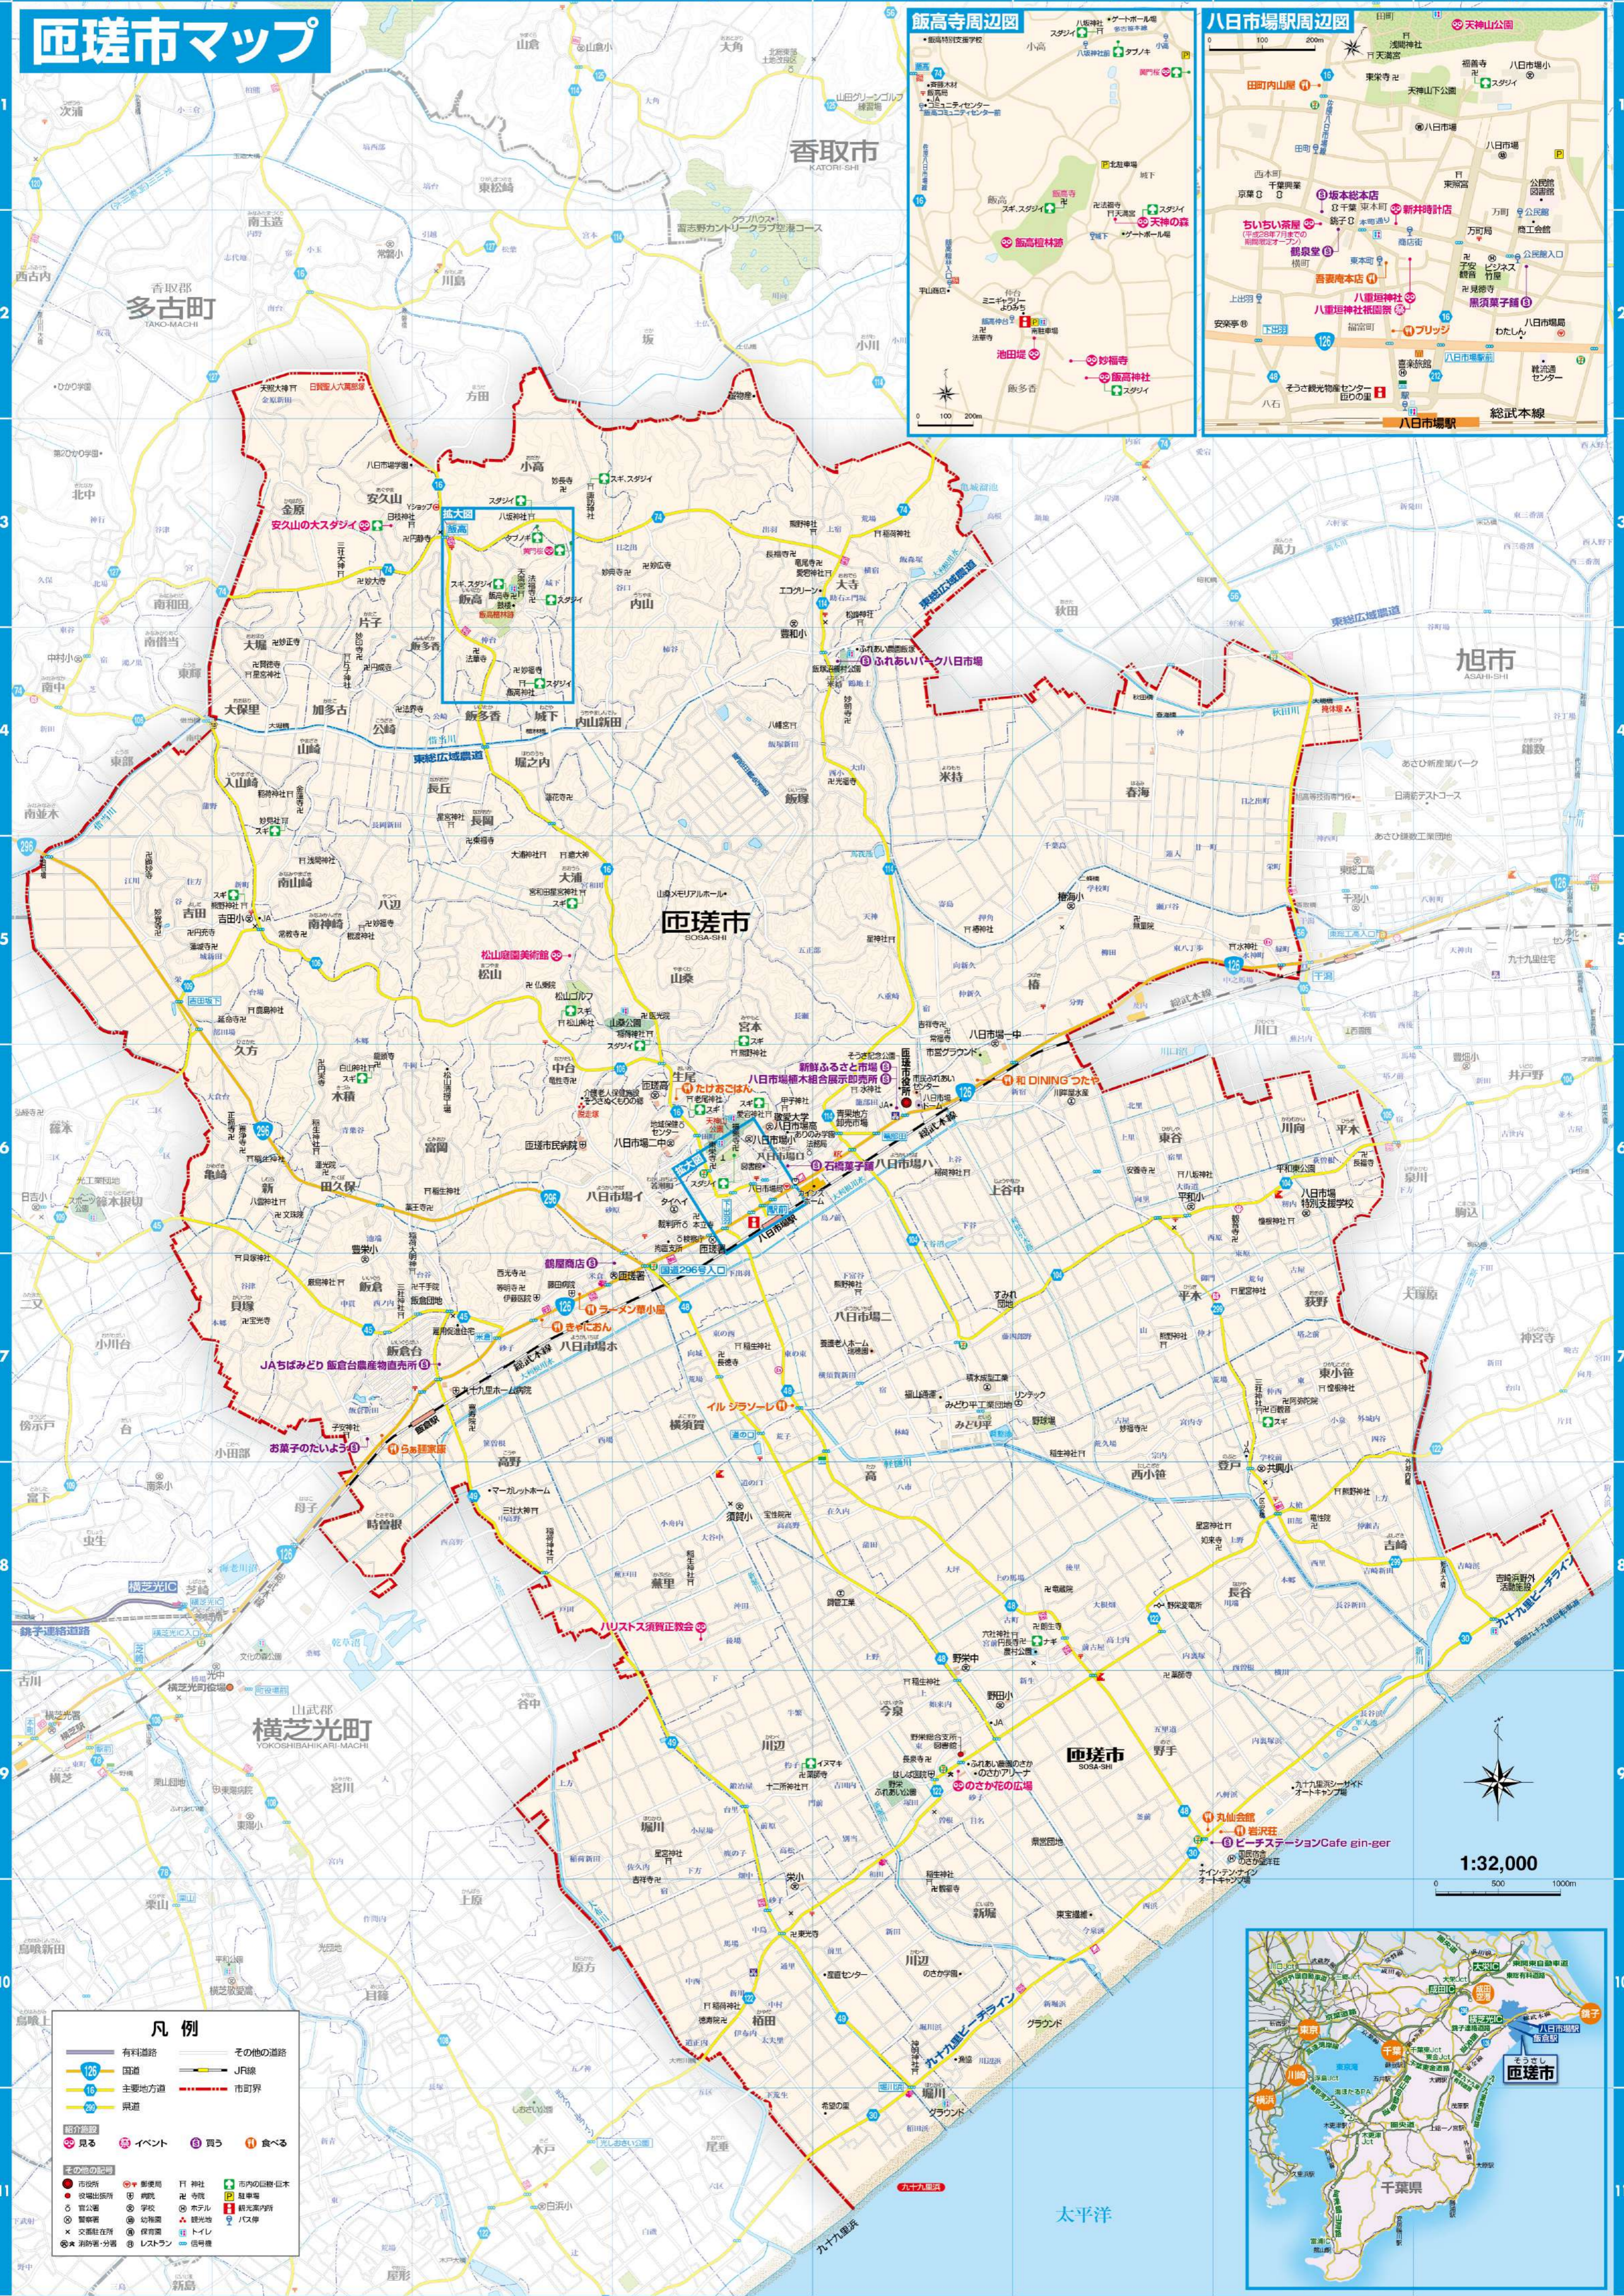

# 匝瑳市マップ

### 凡例

	有料道路		その他の道路
	国道		JR線
	主要地方道		市町界
	県道		市町界

	見る		イベント		買う		食べる
	市役所		郵便局		神社		市内の公団・日本
	役場出張所		法務局		駐車場		観光光景
	官公署		学校		ホテル		観光光景
	警察署		幼稚園		観光光景		パブ
	交差点		遊園地		観光光景		パブ
	交差点		遊園地		観光光景		パブ
	交差点		遊園地		観光光景		パブ